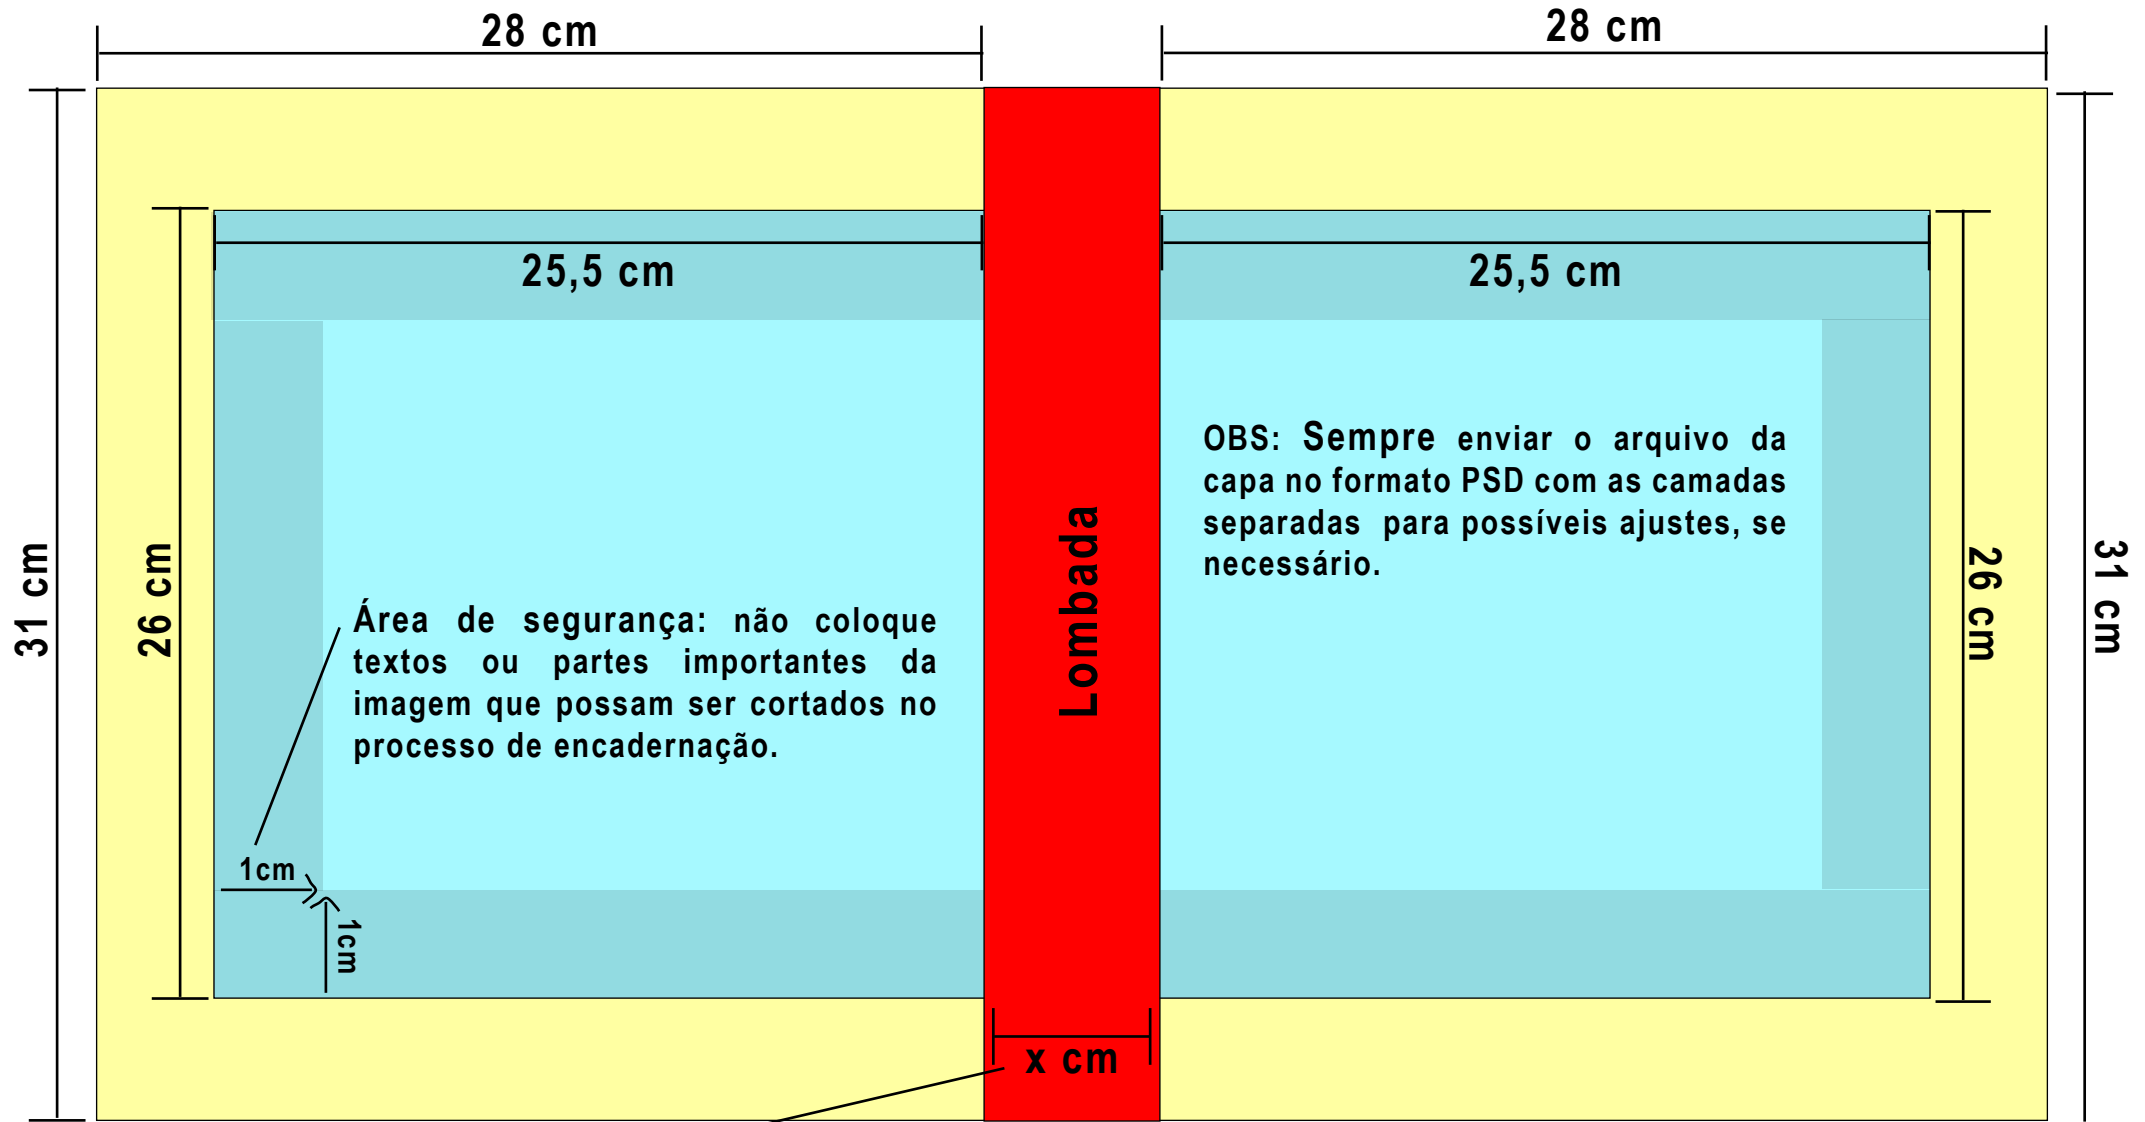

Para 10 lâminas x= 1,3 cm	Para 25 lâminas x= 3,1 cm
Para 15 lâminas x= 1,9 cm	Para 30 lâminas x= 3,7 cm
Para 20 lâminas x= 2,5 cm	Para 35 lâminas x= 4,3 cm

-  Imagem ÚTIL
-  Lombada
-  Dobra

Para 10 lâminas **x= 1,3 cm**
 Para 15 lâminas **x= 1,9 cm**
 Para 20 lâminas **x= 2,5 cm**

Para 25 lâminas **x= 3,1 cm**
 Para 30 lâminas **x= 3,7 cm**
 Para 35 lâminas **x= 4,3 cm**

-  Imagem ÚTIL
-  Lombada
-  Dobra

LAYOUT PARA CAPA DE LIVRO FOTOGRÁFICO 24x30 cm VERTICAL

Para 10 lâminas **x= 1,3 cm**

Para 15 lâminas **x= 1,9 cm**

Para 20 lâminas **x= 2,5 cm**

Para 25 lâminas **x= 3,1 cm**

Para 30 lâminas **x= 3,7 cm**

Para 35 lâminas **x= 4,3 cm**

Para 10 lâminas **x= 1,3 cm**
 Para 15 lâminas **x= 1,9 cm**
 Para 20 lâminas **x= 2,5 cm**

Para 25 lâminas **x= 3,1 cm**
 Para 30 lâminas **x= 3,7 cm**
 Para 35 lâminas **x= 4,3 cm**

 Imagem ÚTIL
 Lombada
 Dobra

Para 10 lâminas **x= 1,3 cm**
 Para 15 lâminas **x= 1,9 cm**
 Para 20 lâminas **x= 2,5 cm**