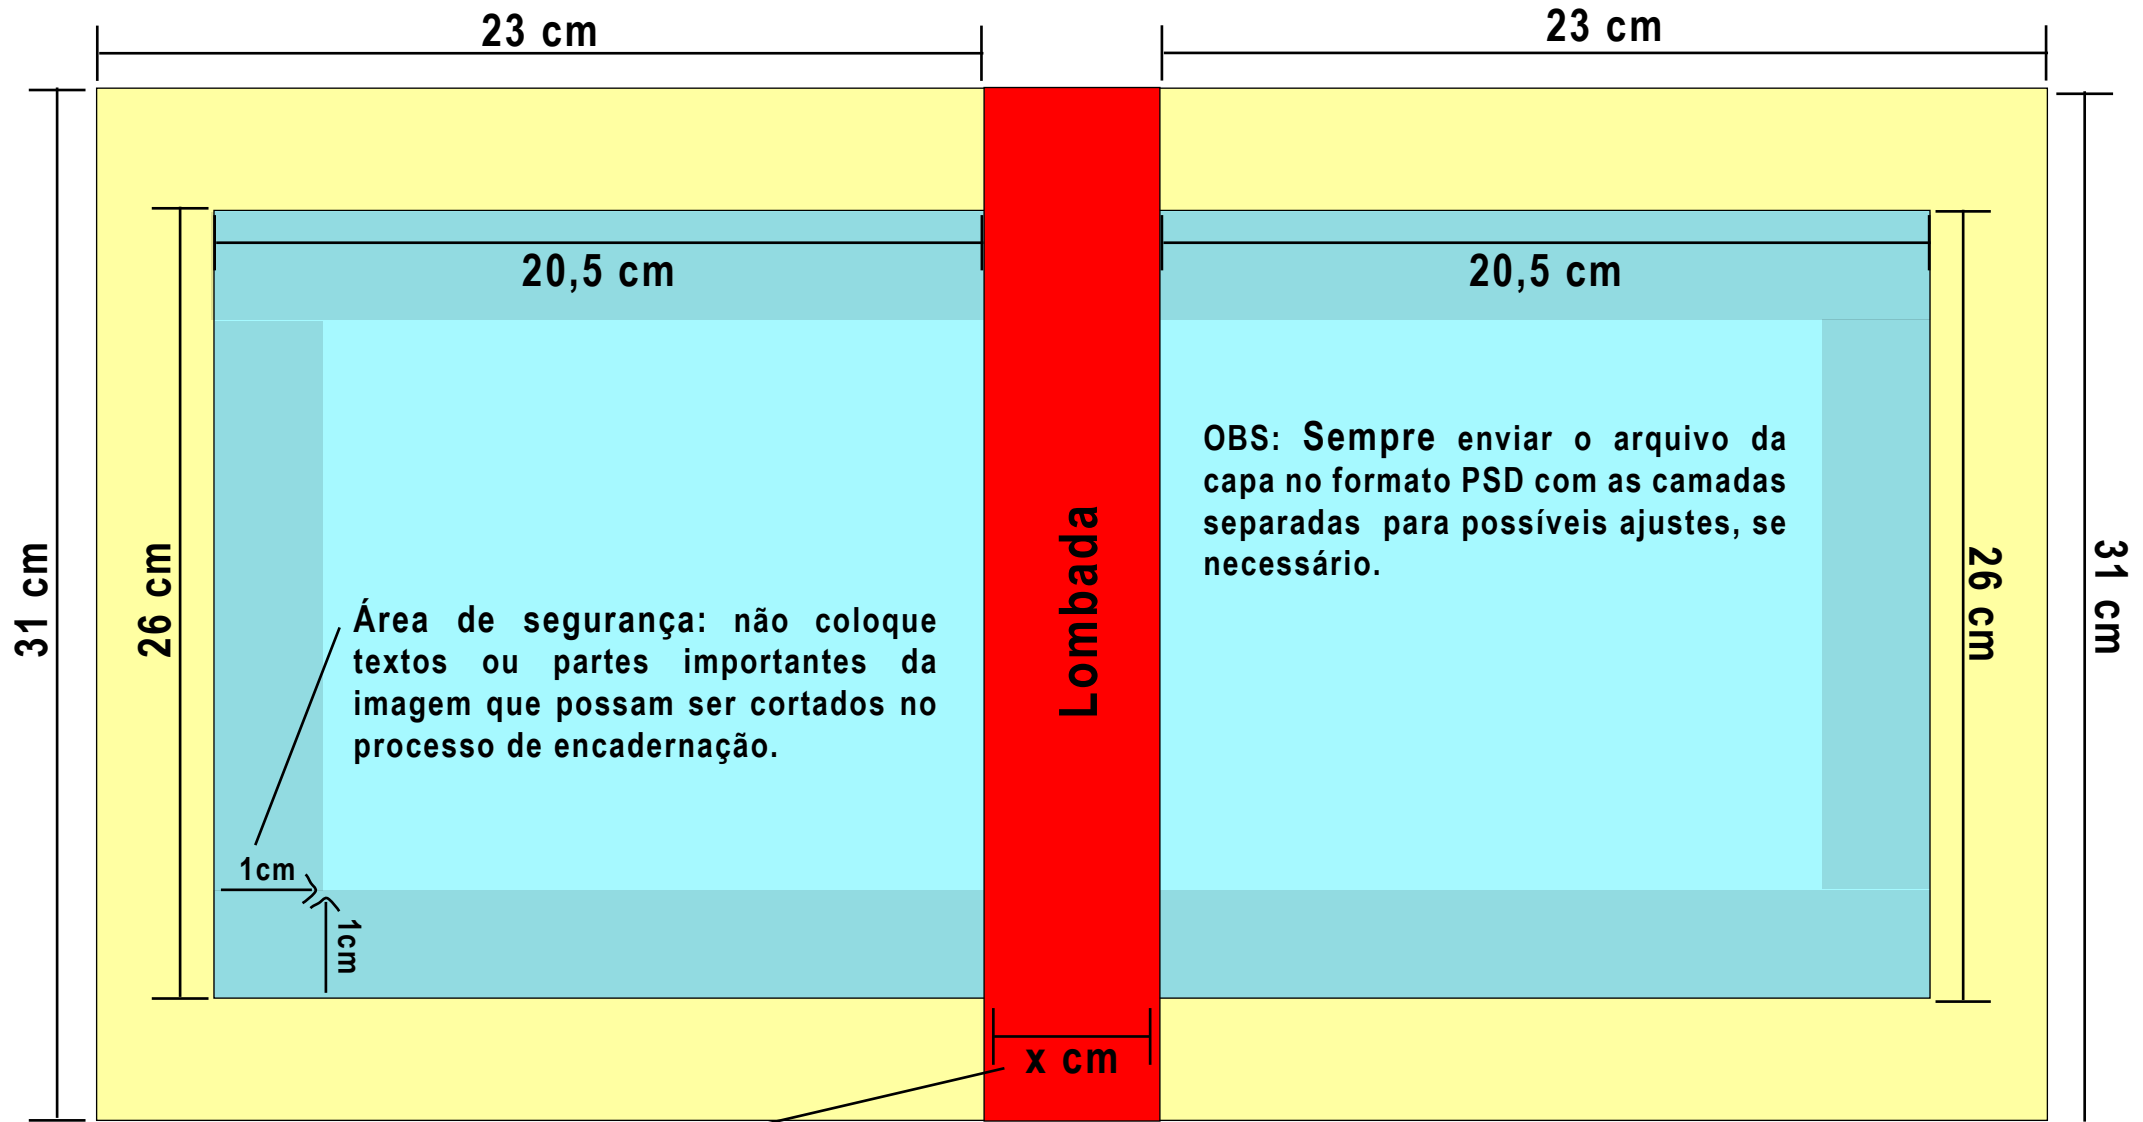

Para 10 lâminas x= 1,3 cm	Para 25 lâminas x= 3,1 cm
Para 15 lâminas x= 1,9 cm	Para 30 lâminas x= 3,7 cm
Para 20 lâminas x= 2,5 cm	Para 35 lâminas x= 4,3 cm

-  Imagem ÚTIL
-  Lombada
-  Dobra

Para 10 lâminas **x= 1,3 cm**
 Para 15 lâminas **x= 1,9 cm**
 Para 20 lâminas **x= 2,5 cm**

Para 25 lâminas **x= 3,1 cm**
 Para 30 lâminas **x= 3,7 cm**
 Para 35 lâminas **x= 4,3 cm**

 Imagem ÚTIL
 Lombada
 Dobra

Para 10 lâminas **x= 1,3 cm**
 Para 15 lâminas **x= 1,9 cm**
 Para 20 lâminas **x= 2,5 cm**

Para 15 lâminas **x= 1,9 cm**

Para 20 lâminas **x= 2,5 cm**

Para 25 lâminas **x= 3,1 cm**

Para 30 lâminas **x= 3,7 cm**

Para 35 lâminas **x= 4,3 cm**

Para 10 lâminas **x= 1,3 cm**
 Para 15 lâminas **x= 1,9 cm**
 Para 20 lâminas **x= 2,5 cm**