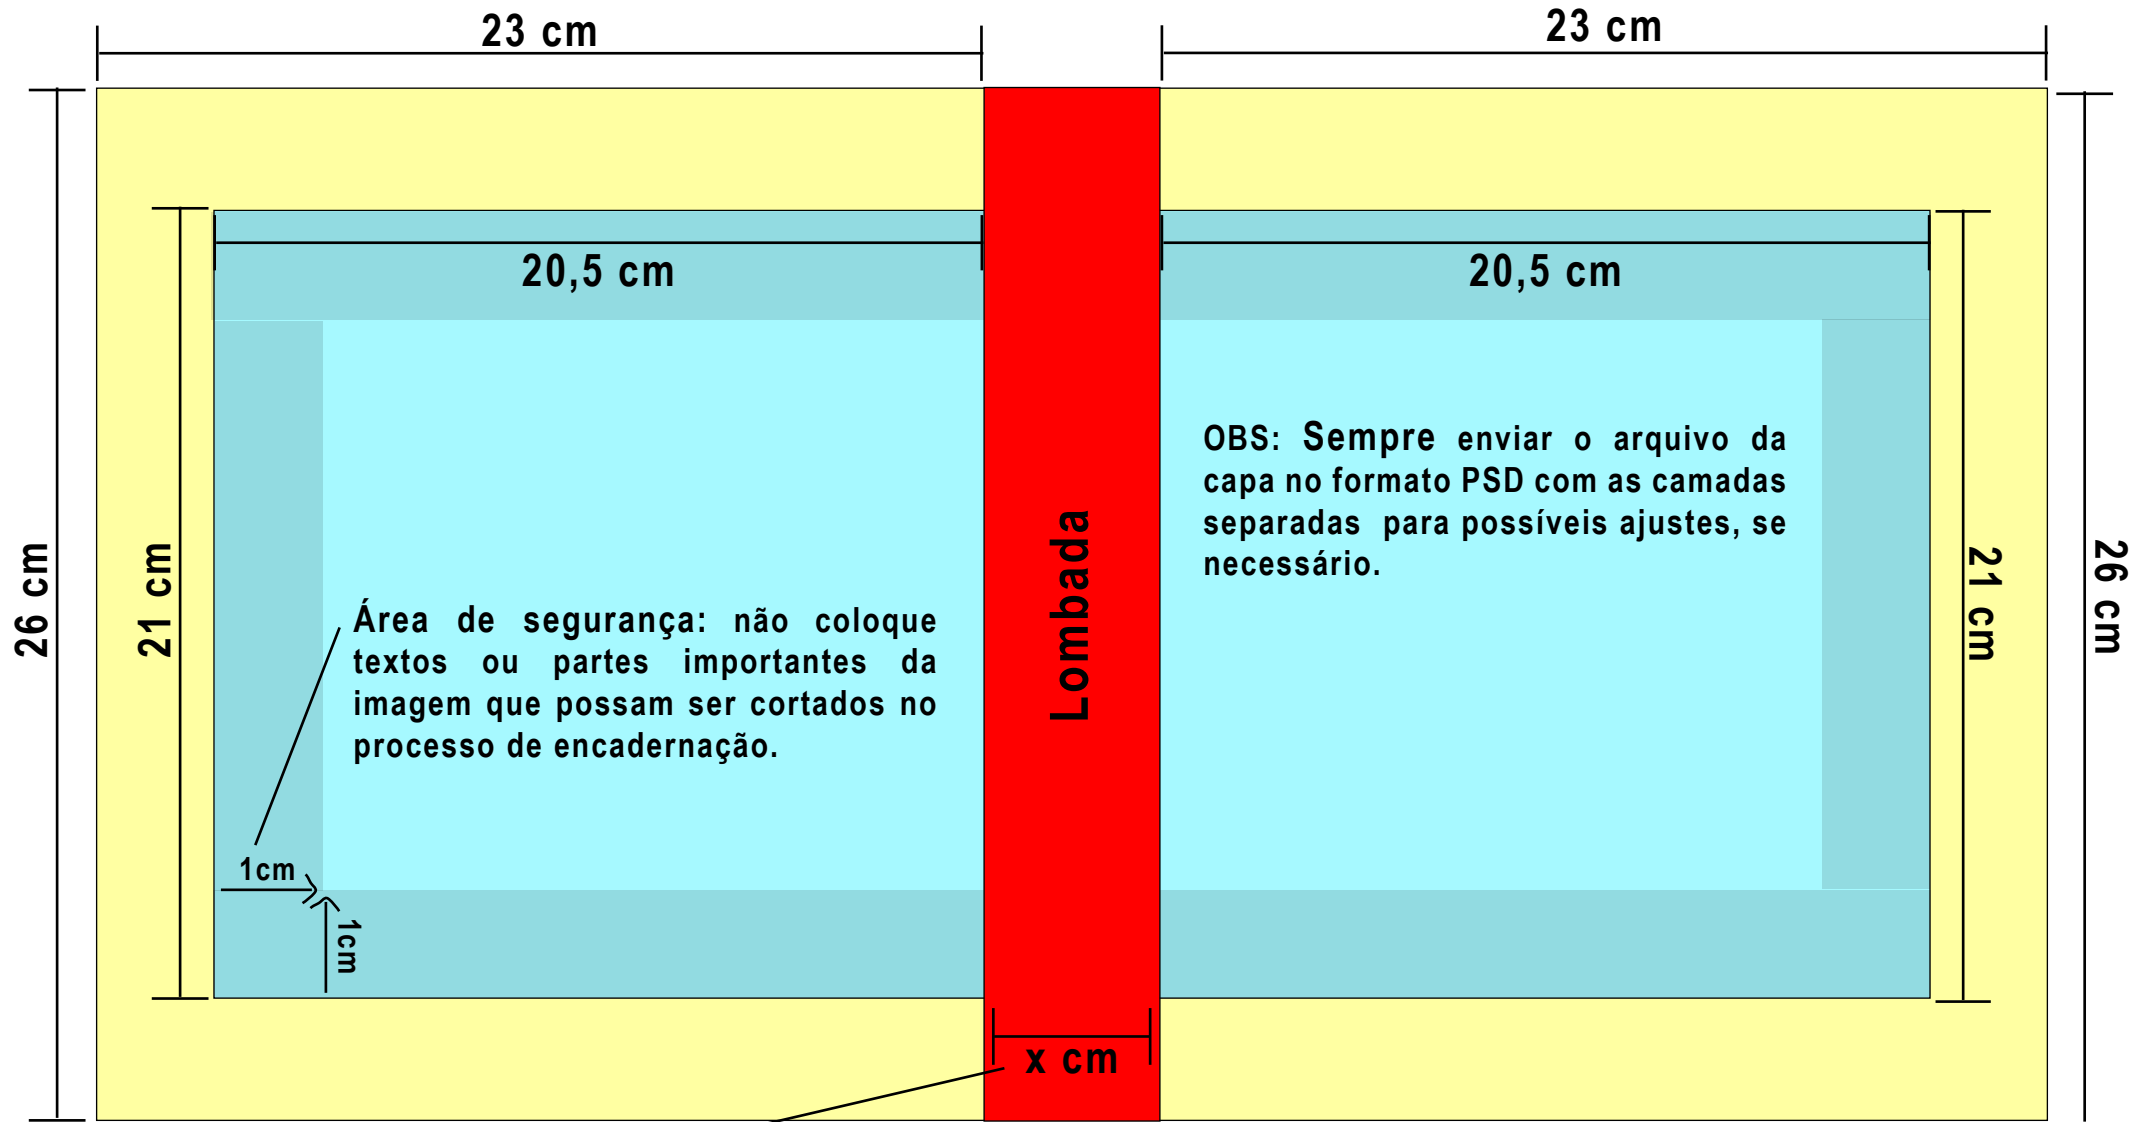

Para 10 lâminas x= 1,3 cm	Para 25 lâminas x= 3,1 cm
Para 15 lâminas x= 1,9 cm	Para 30 lâminas x= 3,7 cm
Para 20 lâminas x= 2,5 cm	Para 35 lâminas x= 4,3 cm

-  Imagem ÚTIL
-  Lombada
-  Dobra

Para 10 lâminas **x= 1,3 cm**
 Para 15 lâminas **x= 1,9 cm**
 Para 20 lâminas **x= 2,5 cm**

Para 25 lâminas **x= 3,1 cm**
 Para 30 lâminas **x= 3,7 cm**
 Para 35 lâminas **x= 4,3 cm**

 Imagem ÚTIL
 Lombada
 Dobra

Para 10 lâminas **x= 1,3 cm**
 Para 15 lâminas **x= 1,9 cm**
 Para 20 lâminas **x= 2,5 cm**

Para 15 lâminas **x= 1,9 cm**

Para 20 lâminas **x= 2,5 cm**

Para 25 lâminas **x= 3,1 cm**

Para 30 lâminas **x= 3,7 cm**

Para 35 lâminas **x= 4,3 cm**

Para 10 lâminas **x= 1,3 cm**
 Para 15 lâminas **x= 1,9 cm**
 Para 20 lâminas **x= 2,5 cm**