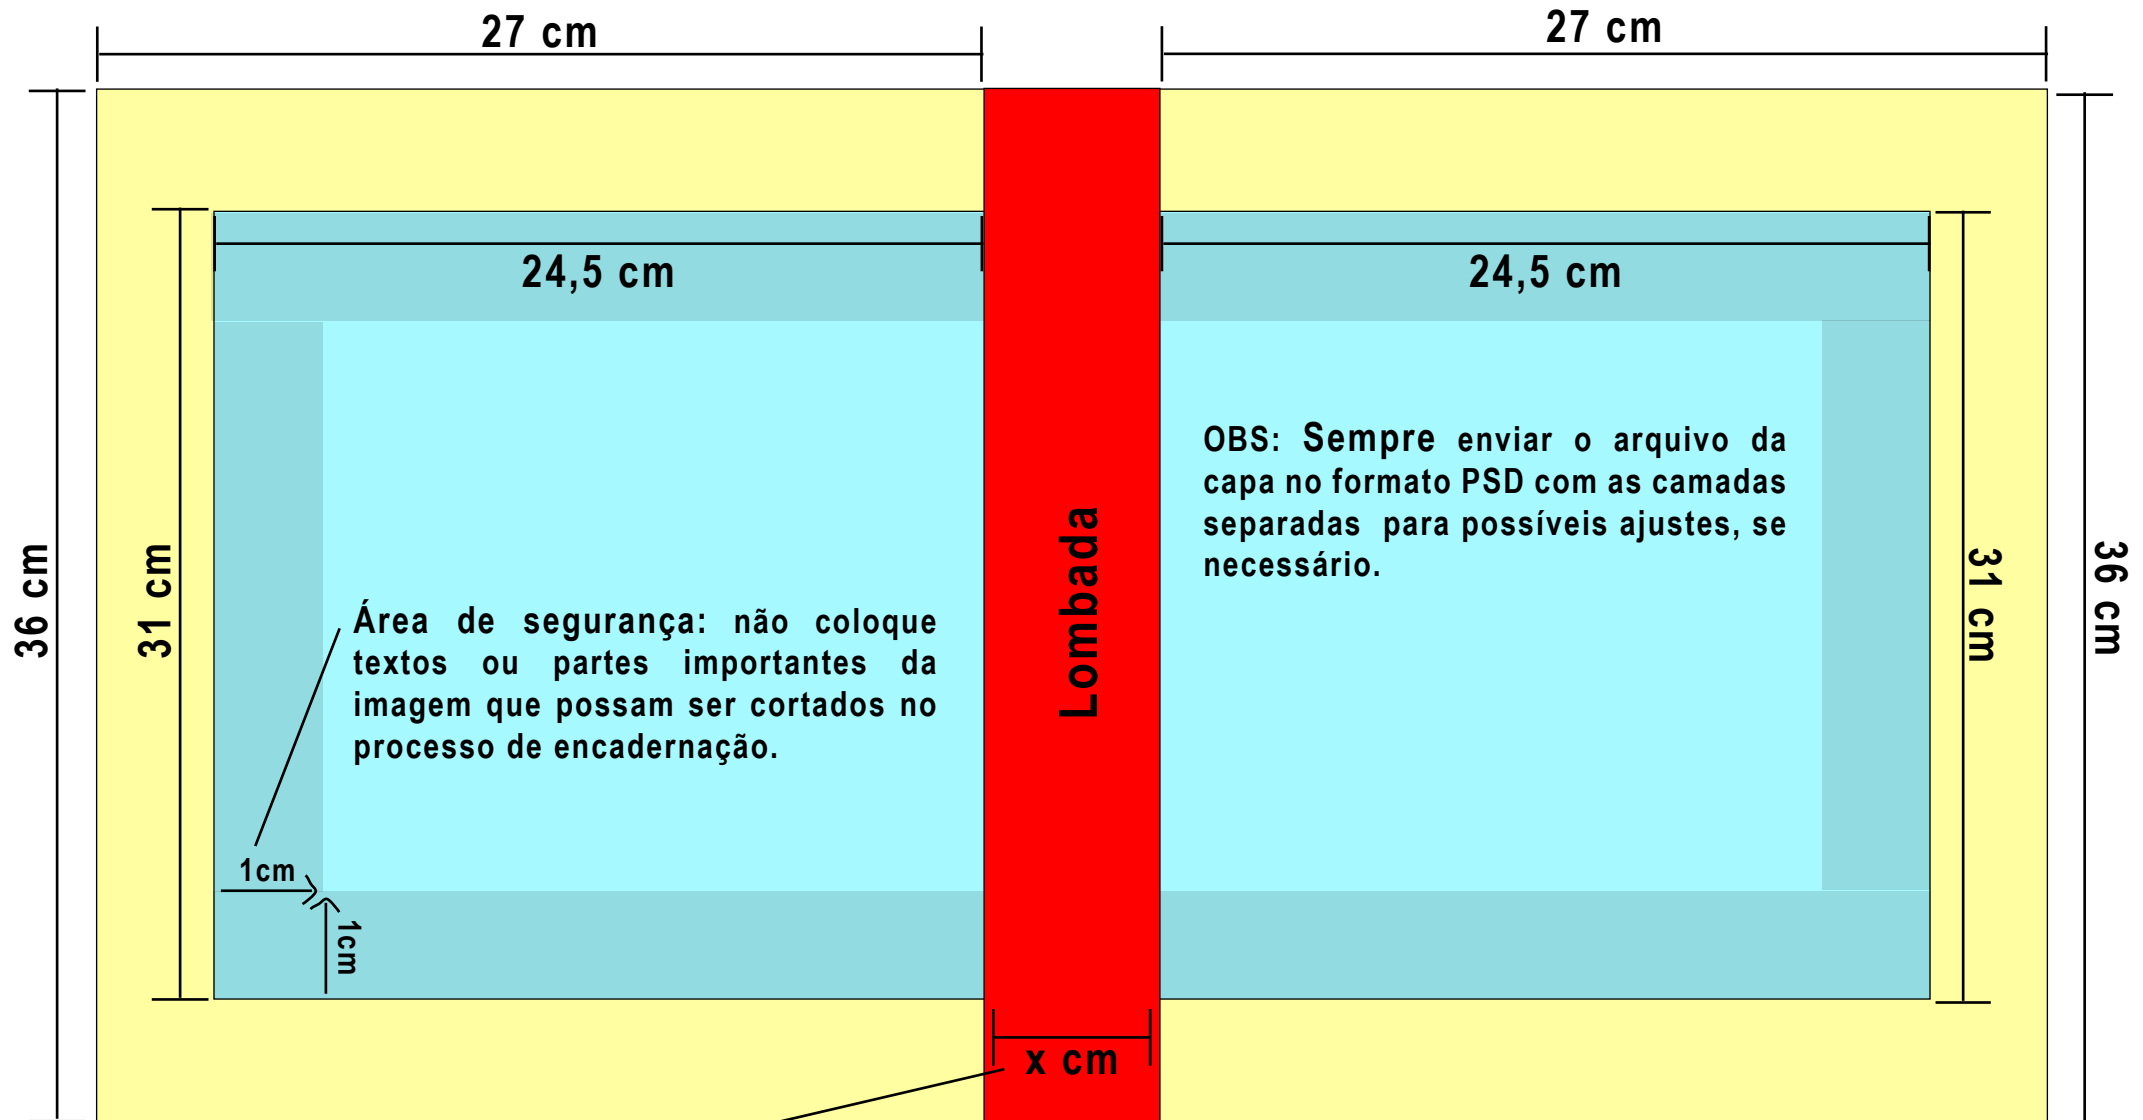

LAYOUT PARA CAPA DE LIVRO FOTOGRÁFICO 24x30 cm VERTICAL

Para 10 lâminas **x= 1,3 cm**

Para 15 lâminas **x= 1,9 cm**

Para 20 lâminas **x= 2,5 cm**

Para 25 lâminas **x= 3,1 cm**

Para 30 lâminas **x= 3,7 cm**

Para 35 lâminas **x= 4,3 cm**