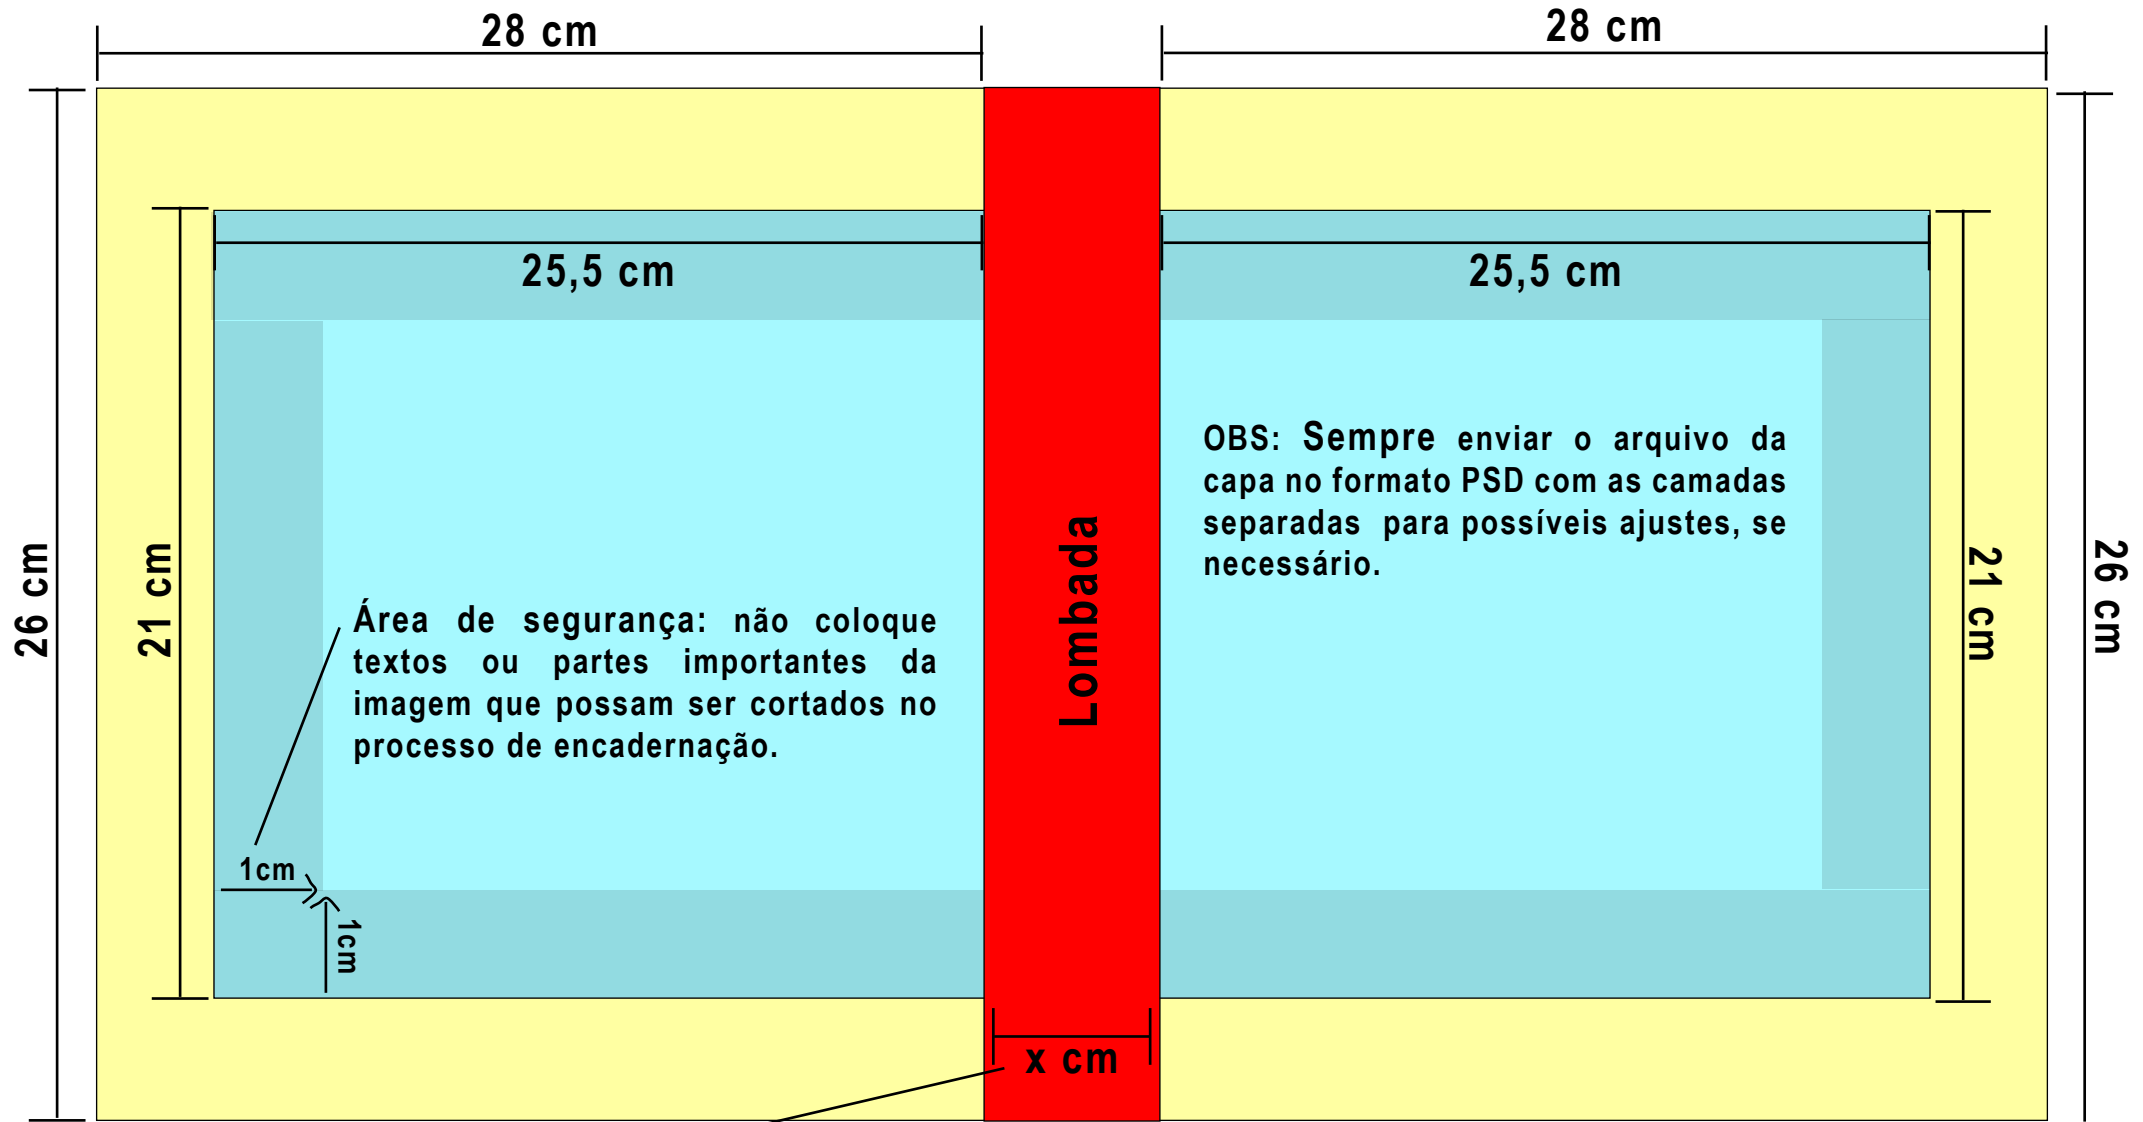

Para 10 lâminas x= 1,3 cm	Para 25 lâminas x= 3,1 cm
Para 15 lâminas x= 1,9 cm	Para 30 lâminas x= 3,7 cm
Para 20 lâminas x= 2,5 cm	Para 35 lâminas x= 4,3 cm

-  Imagem ÚTIL
-  Lombada
-  Dobra

Para 10 lâminas **x= 1,3 cm**
 Para 15 lâminas **x= 1,9 cm**
 Para 20 lâminas **x= 2,5 cm**

Para 25 lâminas **x= 3,1 cm**
 Para 30 lâminas **x= 3,7 cm**
 Para 35 lâminas **x= 4,3 cm**

 Imagem ÚTIL
 Lombada
 Dobra

Para 10 lâminas **x= 1,3 cm**
 Para 15 lâminas **x= 1,9 cm**
 Para 20 lâminas **x= 2,5 cm**

Para 15 lâminas **x= 1,9 cm**

Para 20 lâminas **x= 2,5 cm**

Para 25 lâminas **x= 3,1 cm**

Para 30 lâminas **x= 3,7 cm**

Para 35 lâminas **x= 4,3 cm**

Para 10 lâminas **x= 1,3 cm**
 Para 15 lâminas **x= 1,9 cm**
 Para 20 lâminas **x= 2,5 cm**